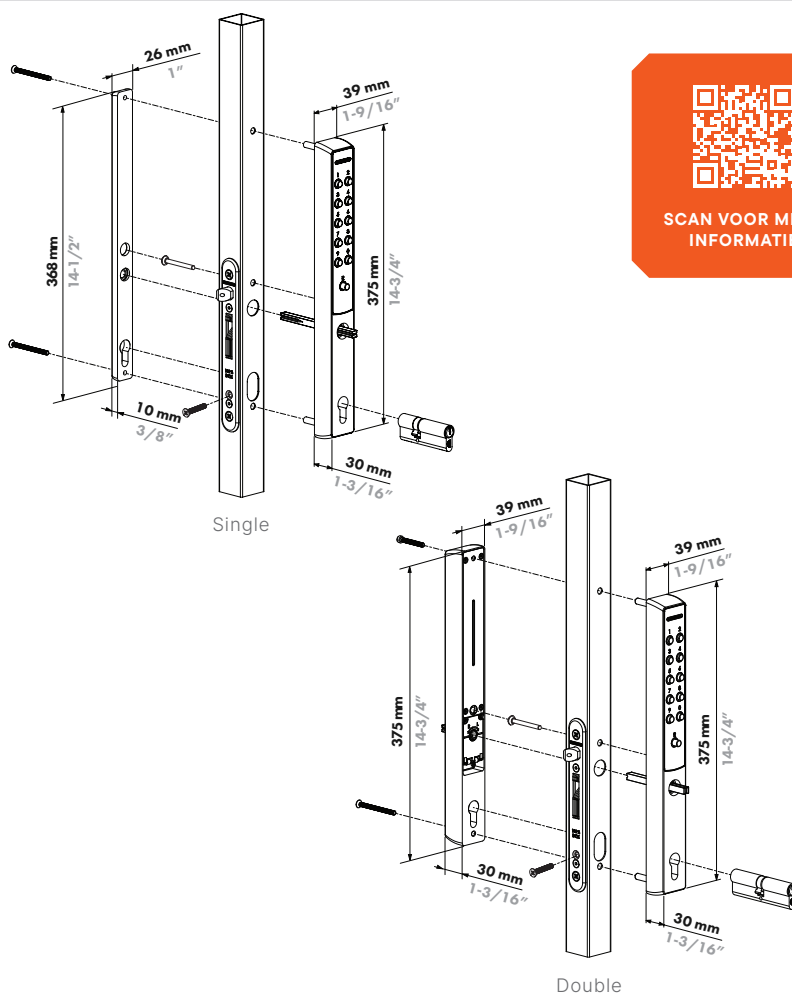

SCAN VOOR MEER
INFORMATIE

LOCINOX

Vita

Mechanisch codeslot voor insteeksloten

Beschikbaar in twee configuraties: een dubbele uitvoering met een codeklavier aan beide zijden, of een enkele uitvoering met één codeklavier en een vrije uitgang.

- Dubbelzijdig codeklavier of enkelzijdig (vrije uitgang) met afdekplaat
- Verschillende in- en uitgangscodes
- Eenvoudige en snelle code-instelling of -wijziging
- Extreem robuust en vandaalvrij design
- Aluminium behuizing met structuurlak (zwart) of anodisatie (zilver)
- Anticode detectie met inwendige veiligheidsdrukplaat
- Compatibel met SFKU-V en SFKO-V
- Compatibel met FORTY-, FIFTY-, SIXTY- of EIGHTYLOCK (slot niet inbegrepen)
- UNIWING-compatibel

Funcities

Configuraties	Dubbelzijdig codeklavier Enkelzijdig met afdekscherm
Afmeting poortprofiel	Voor profieldieptes van 40, 50 en 60 mm
Materiaal	Behuizing: aluminium Zwart: gepoedercoat Zilver: geanodiseerd
Cylinder	EU-cilinder (inbegrepen)
Codes	Verschillende in- en uitgangscodes Vrije uitgang met afdekplaat
Bevestiging	Schroeven door het poortprofiel
Verstelbaarheid	Links/rechts omkeerbaar
Weerbestendigheid	Ontworpen voor buitengebruik
Kleur	RAL9005, SILV
Garantie	2 jaar